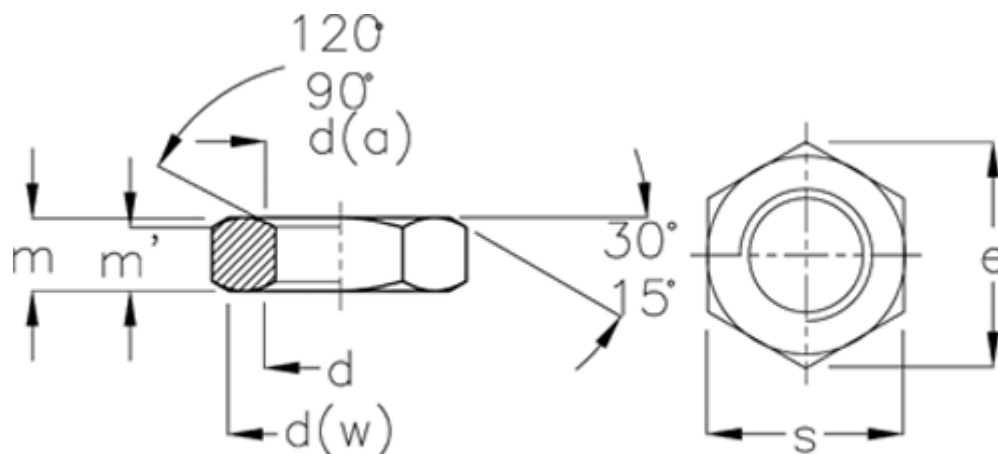

Varenummer: 20160516

Beskrivelse: Kontramøtrik iso 8675-M24x2 Bruneret

## Mål

d	= M24	m max = 12
d1 max	= 25.90	m min = 10.90
d1 min	= 24	s max = 36
d2	= M24	s min = 35.00
d3	= 2.0	w = 33.25
e	= 39.55	
Gevind stigning	= 2.0	
m	= 8.72	